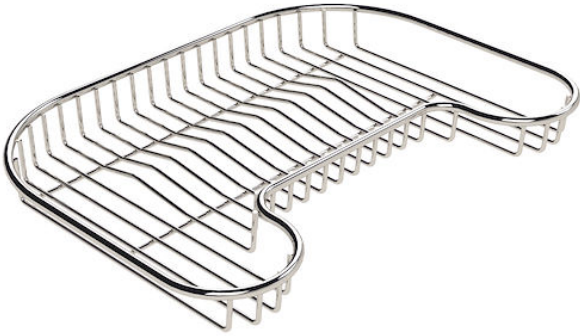

Grille porte-assiettes inox

Accessoires et compléments

Code: 8100 111

DÉTAILS

Accessoires éviers

Égouttoir à vaisselle

Dimensions

25x45 cm

DESSINS TECHNIQUES